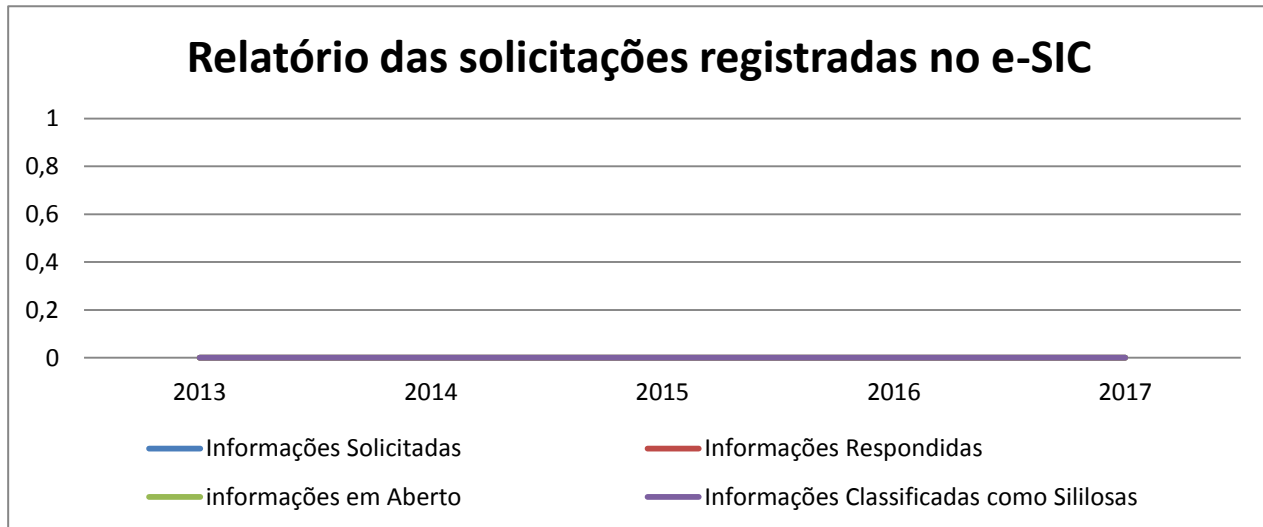

RELATÓRIO ESTATÍSTICO DE ATENDIMENTO A PEDIDOS DE INFORMAÇÃO

e-SIC	2013	2014	2015	2016	2017
Informações Solicitadas	0	0	0	0	0
Informações Respondidas	0	0	0	0	0
informações em Aberto	0	0	0	0	0
Informações Classificadas como Sililosas	0	0	0	0	0

OBS: Informo que até a presente data não houve pedidos de acesso a informação conforme gráfico estatístico acima.